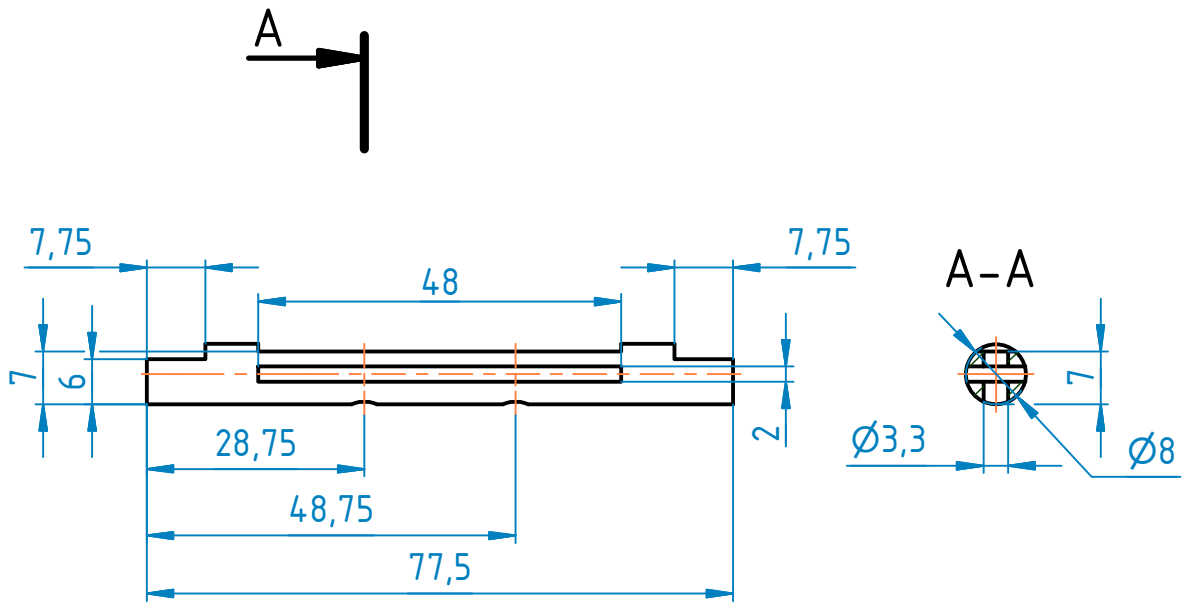

piolino farfalla

Перв. примен.

Справ. №

Подп. и дата

Инв. № дубл.

Взам. инв. №

Подп. и дата

Инв. № подл.

piolino farfalla

Изм.	Лист	№ докум.	Подп.	Дата
Разраб.		Евгений		26.02.2016
Пров.				
Т. контр.				
Нач.отд.				
Н. контр.				
Утв.				

Лист	Масса	Масштаб
	21,8	1:1
Лист	Листов	1