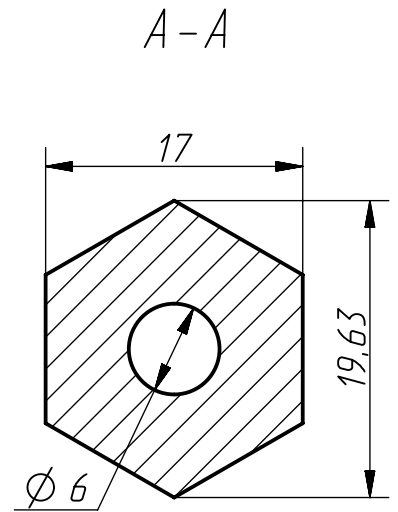

Fitting umi-06xje813s

Перв. примен.

Справ. №

A

Взам. инв. № Инв. № дубл. Подп. и дата

Подп. и дата  
Инв. № подл.

Fitting umi-06xje813s

Фиттинг

Изм.	Лист	№ докум.	Подп.	Дата
Разраб.				
Проб.				
Т.контр				
Н.контр				
Утв.				

Лит.	Масса	Масштаб
	0,056	2:1
Лист	Листов 1	