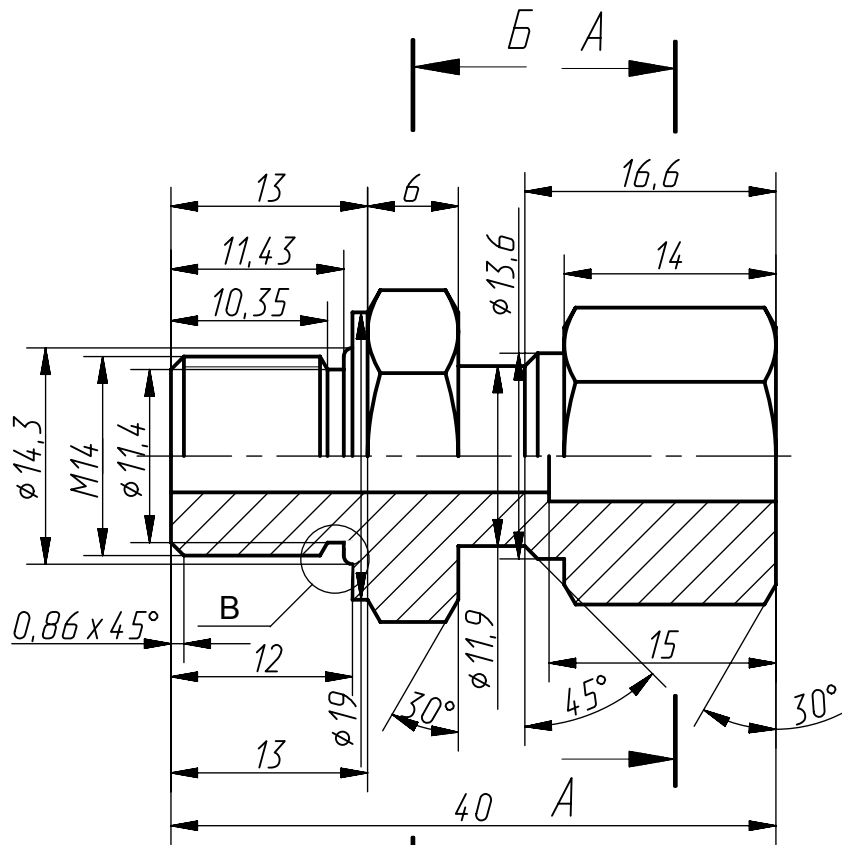

Fitting umi-06xje813s

Перв. примен.

Справ. №

A

Взам. инв. № Инв. № дубл. Подп. и дата

Подп. и дата  
Инв. № подл.

Fitting umi-06xje813s

Фиттинг

Изм.	Лист	№ докум.	Подп.	Дата
Разраб.				
Проб.				
Т.контр				
Н.контр				
Утв.				

Лит.	Масса	Масштаб
	0,056	2:1
Лист	Листов 1	